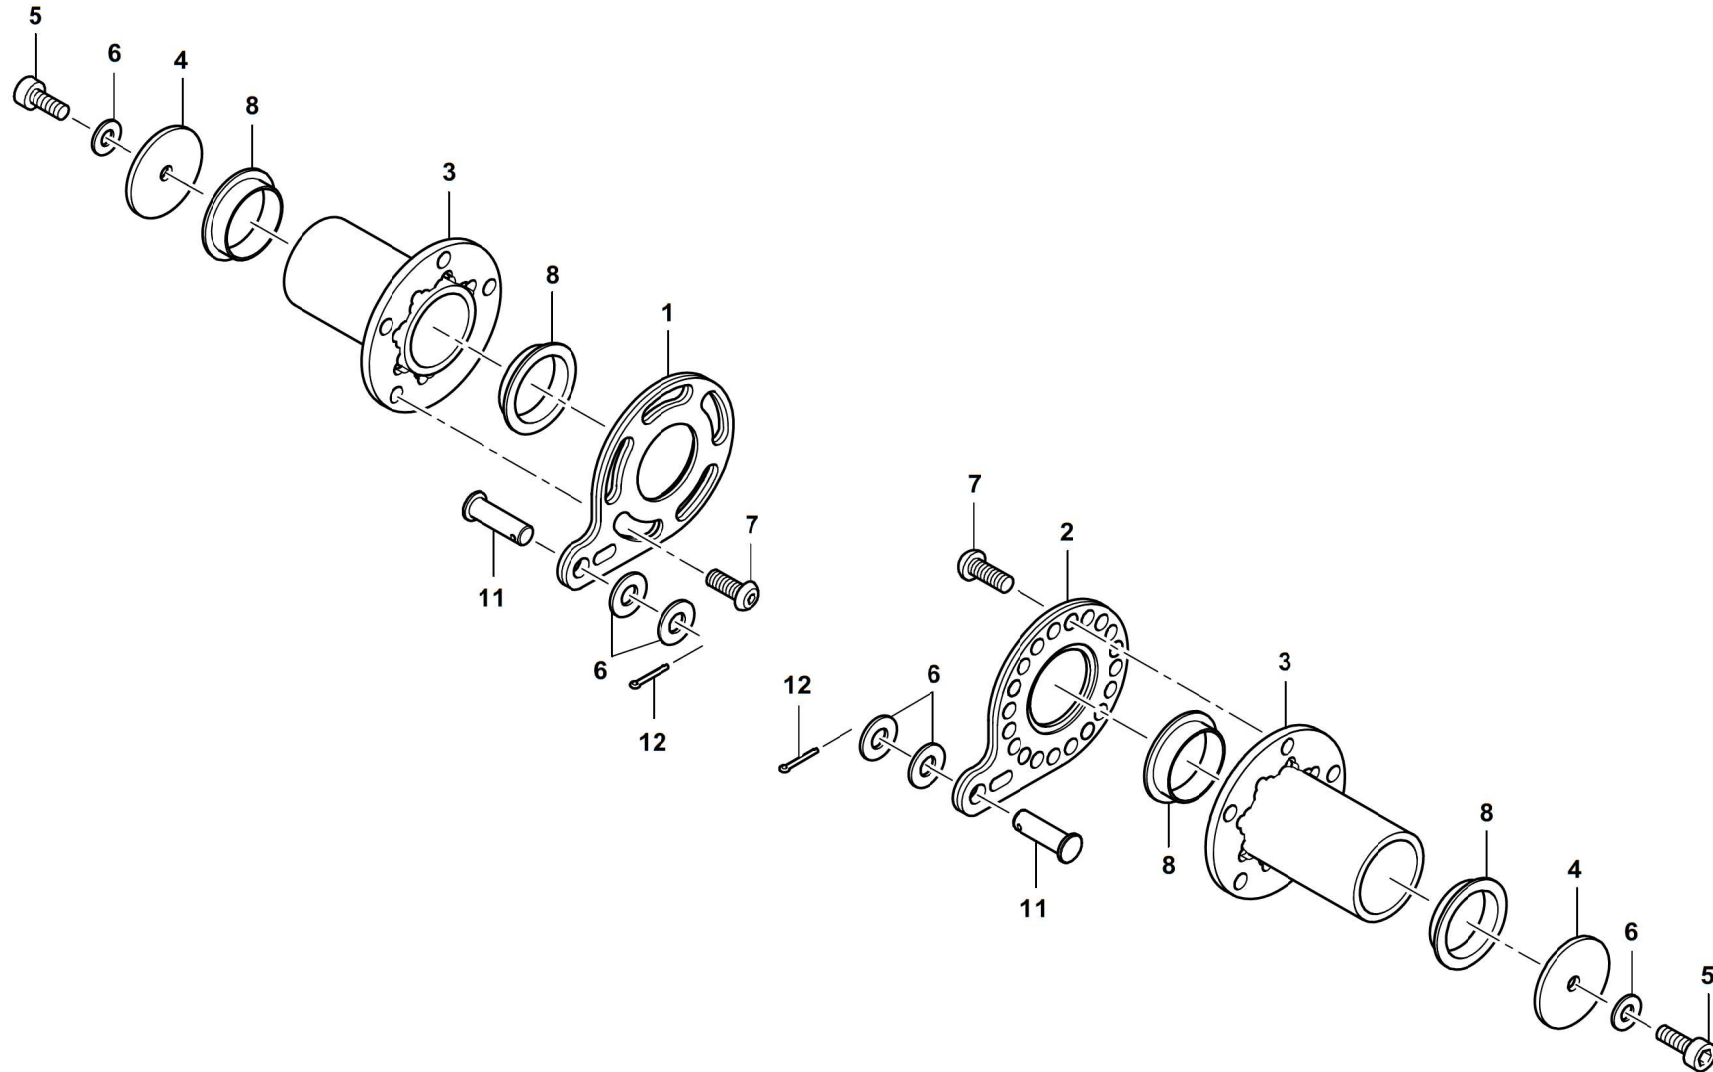

GROVEKONSOLENAUFNAHME
CONSOLES HOLDERBILDТАFEL
PICTORIAL DISPLAYGMK 6300
BE 630
G 238

02.16

3292340-ETL B

1/1

3292340-B-BL01-0216-0000